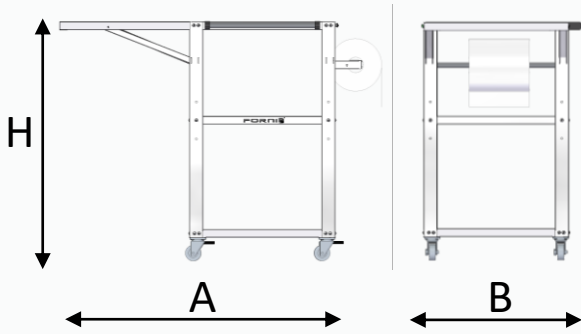

# Indicazioni di montaggio

Dimensioni Carrello		
A [mm]	B [mm]	H [mm]
1060	550	910
Peso Carrello (Accessori esclusi)		
[Kg]		
26		

**2x Persone**

**2x Guanti**

**2x Cacciaviti**  
(N°1 STELLA E N°1 TAGLIO)